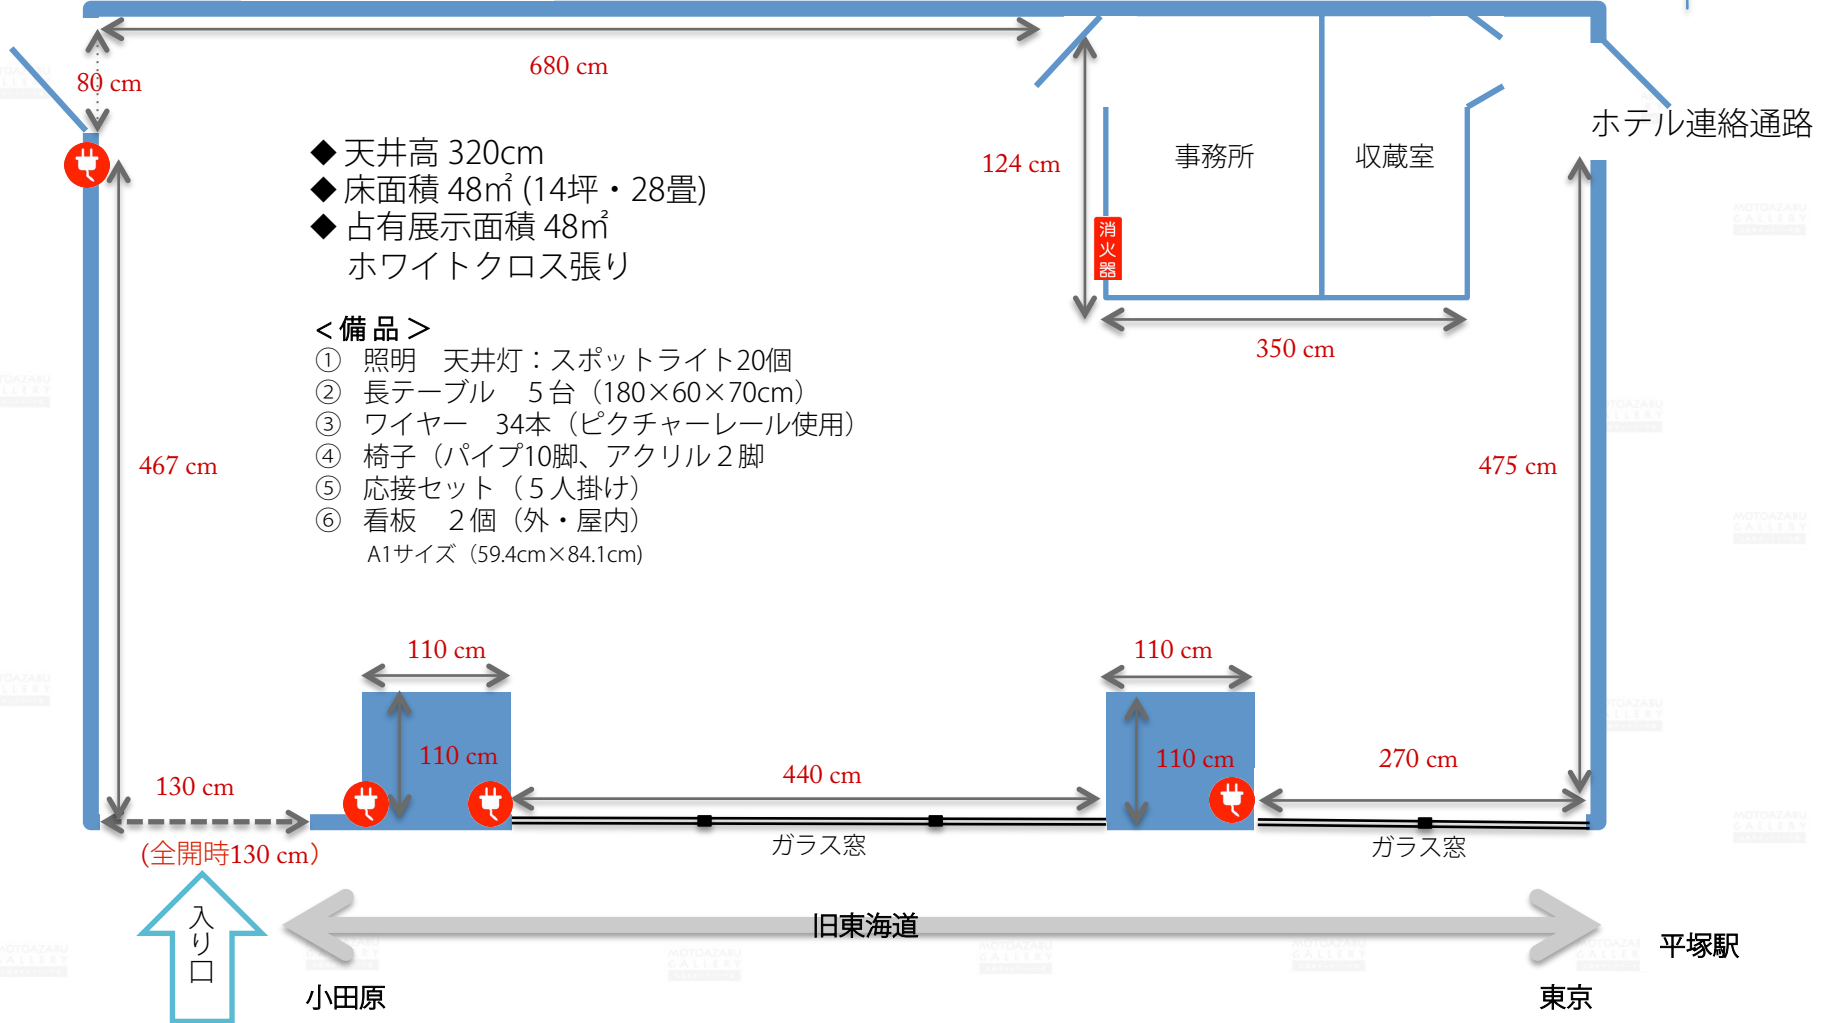

# MOTOAZABU GALLERY

元麻布ギャラリー平塚

## “元麻布ギャラリー平塚 平面図”

ホテル駐車場

- ◆天井高 320cm
- ◆床面積 48㎡ (14坪・28畳)
- ◆占有展示面積 48㎡  
ホワイトクロス張り

### < 備品 >

- ① 照明 天井灯：スポットライト20個
- ② 長テーブル 5台 (180×60×70cm)
- ③ ワイヤー 34本 (ピクチャーレール使用)
- ④ 椅子 (パイプ10脚、アクリル2脚)
- ⑤ 応接セット (5人掛け)
- ⑥ 看板 2個 (外・屋内)  
A1サイズ (59.4cm×84.1cm)

元麻布ギャラリー平塚  
神奈川県平塚市明石町1-1 東横イン 1F  
TEL:0463-22-7625